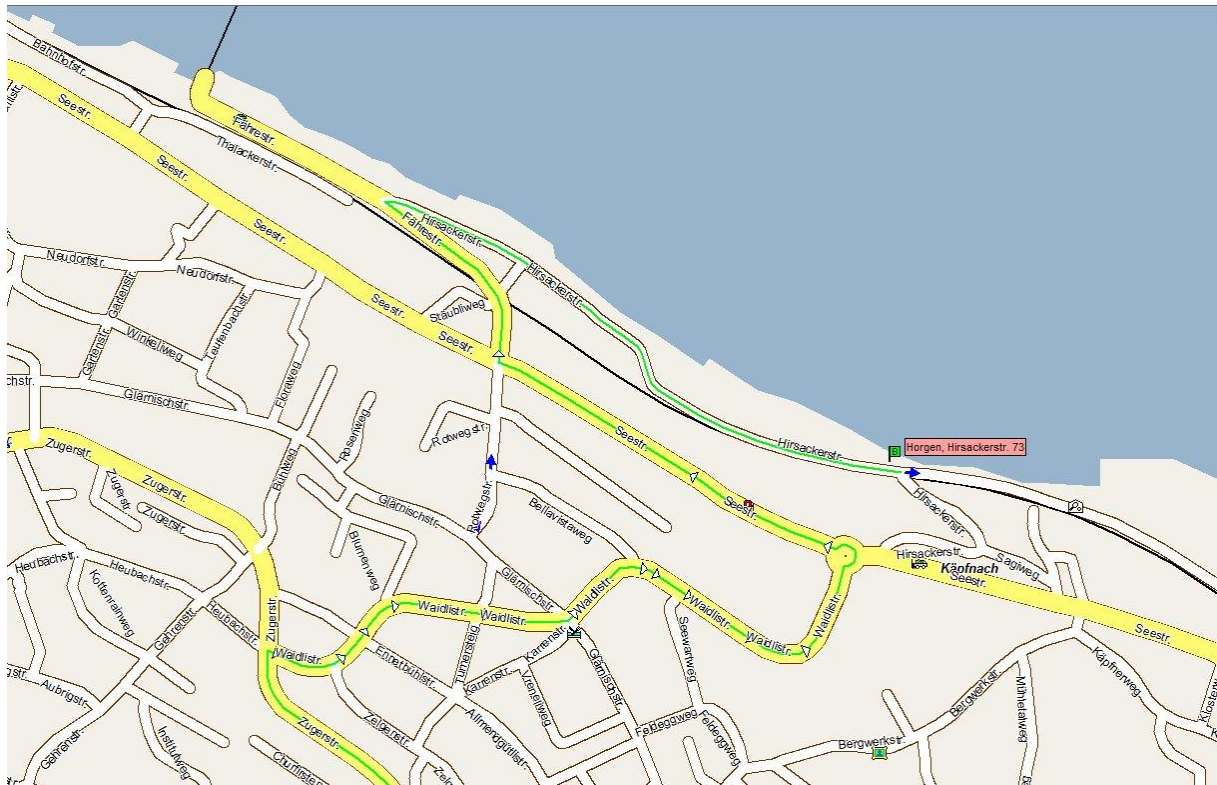

Anfahrtsskizze Yacht Club Horgen

Von der Autobahn her kommend, immer den Wegweisern „Fähre“ folgen.
Kurz vor dem Warteplatz der Fähre scharf nach rechts in die Hirsackerstrasse
abbiegen. Der Hirsackerstrasse rund 500m folgen.